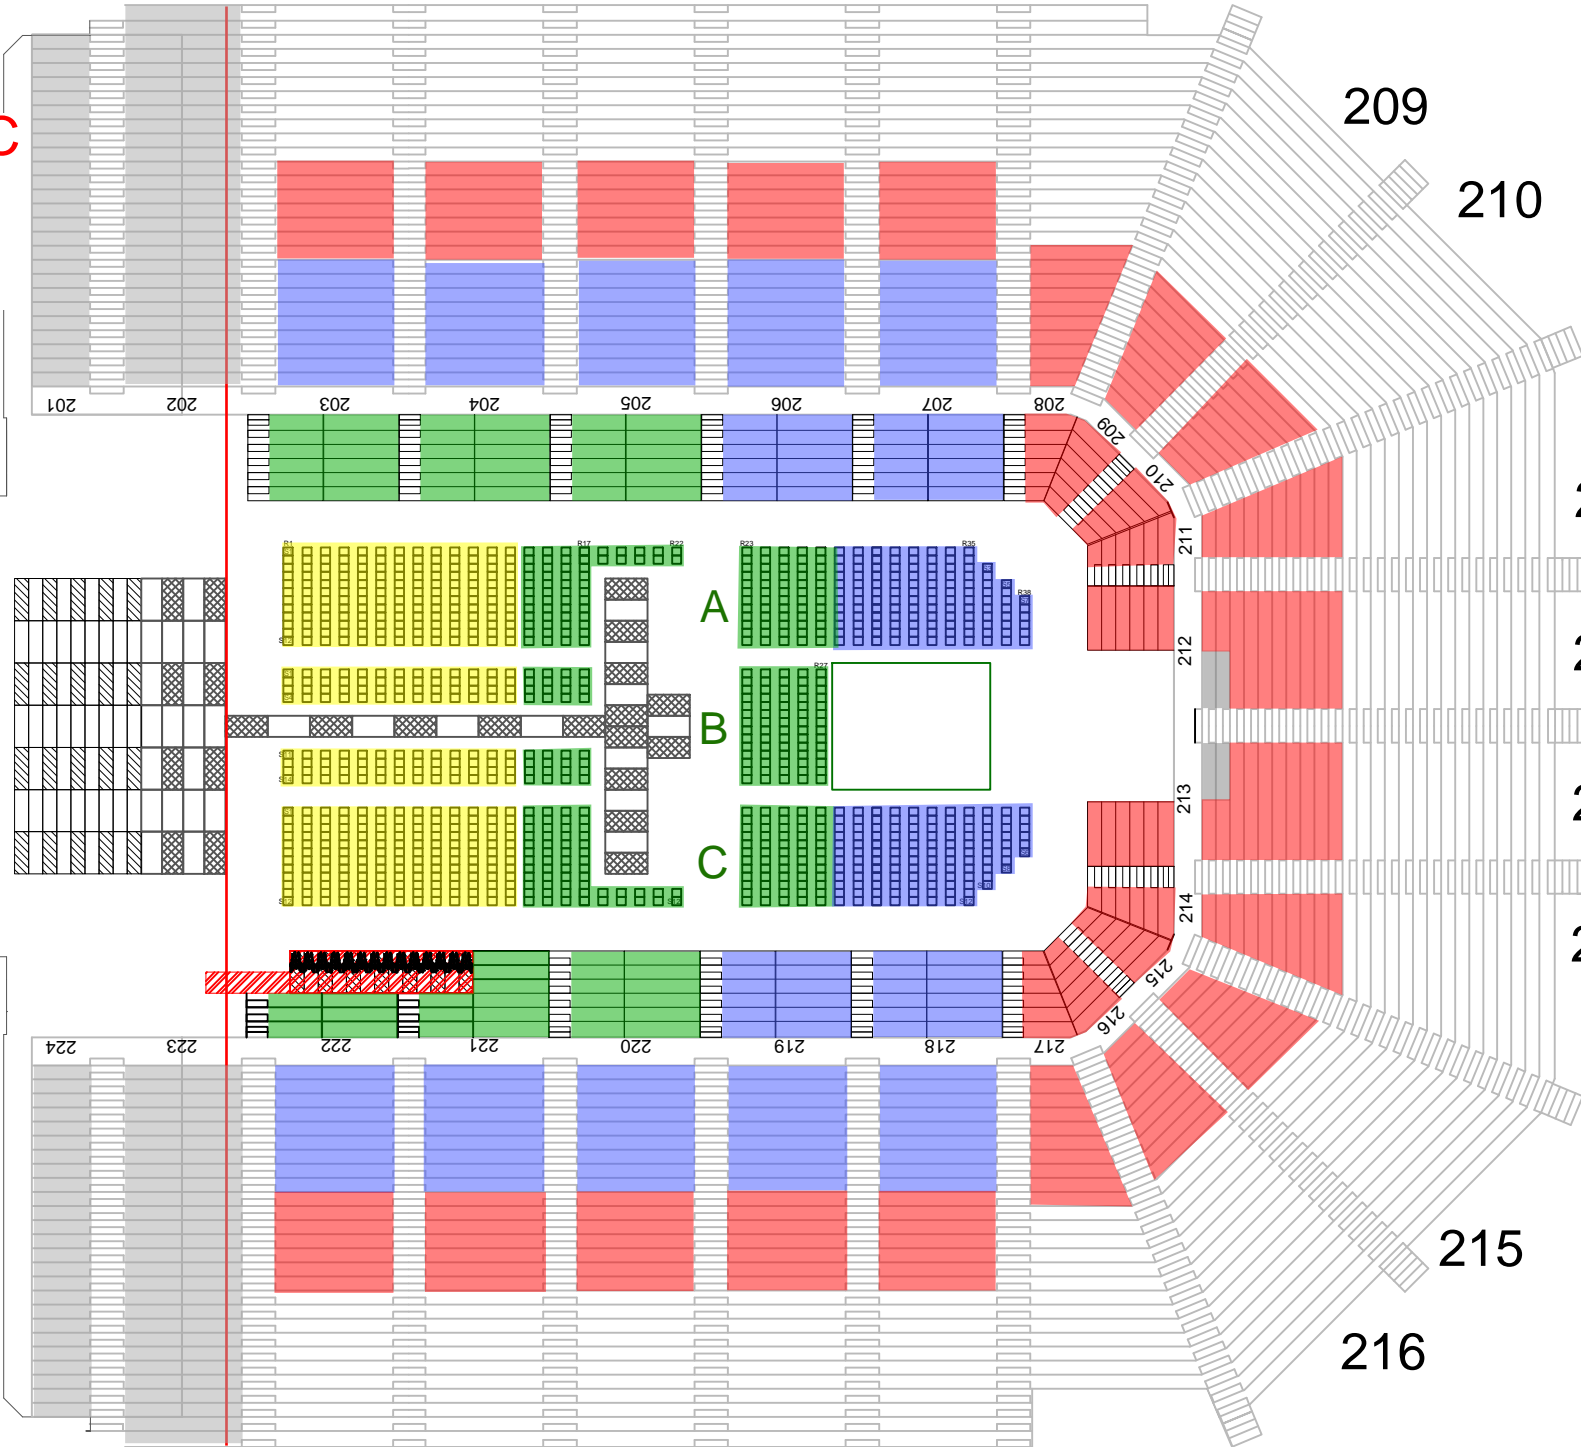

201 202 203 204 205 206 207 208

209

210

211

212

213

214

215

216

224 223 222 221 220 219 218 217

TOBYMAC

Fri, Mar 22
@ 7 PM

P1 - 92.75

P2 - 72.75

P3 - 41.75

P4 - 31.75

P5 - 21.00